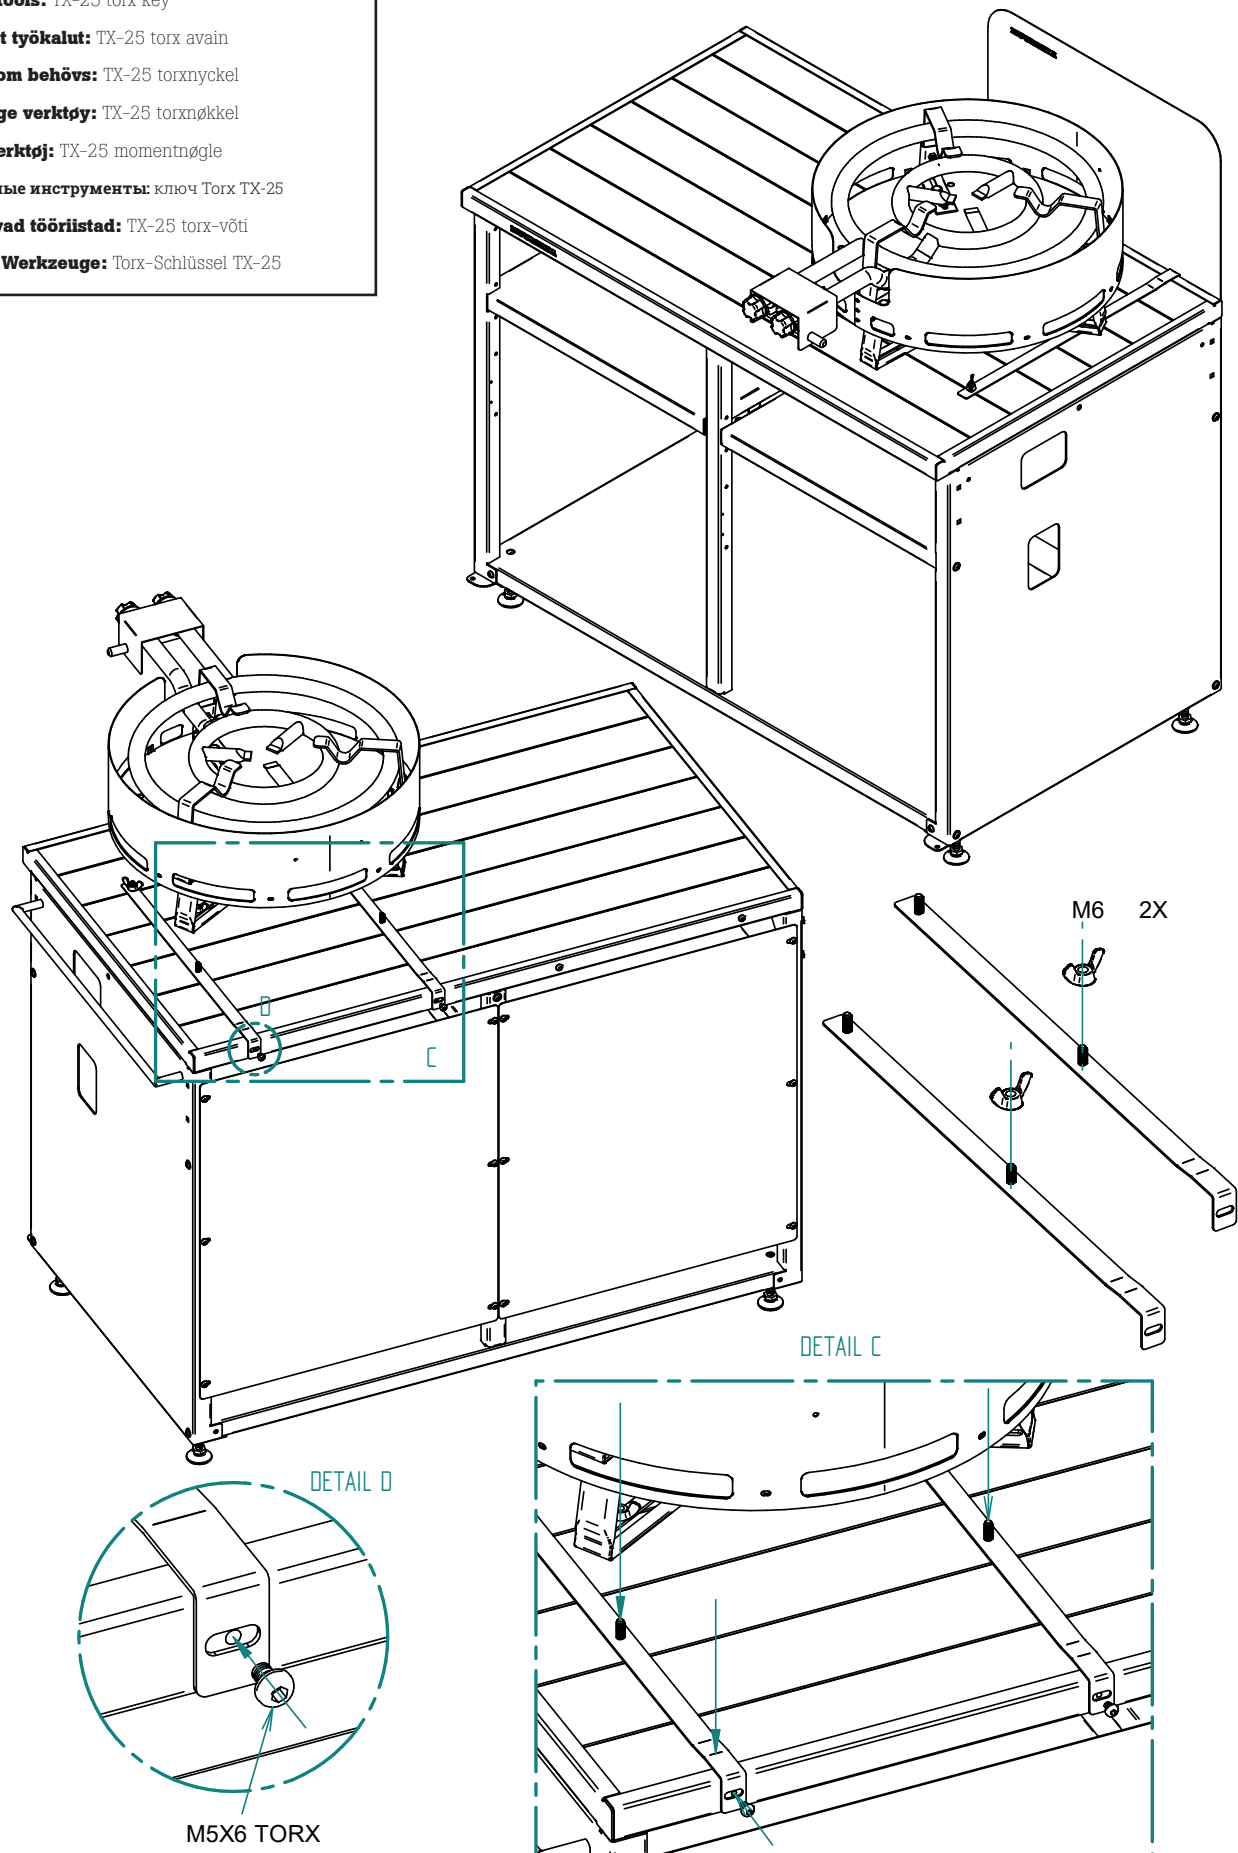

Attaching the gas burner D-350 / D-400

Kaasupolttimen D-350 / D-400 • Koppla in gasbrännaren D-350/D-400 • Montering av gassbrennaren D-350 / D-400
Påsætning af gasbrænder D-350 / D-400 • Крепление газовой горелки D-350/D-400 • Gaasipõleti D-350/D-400
Anbringung des Gasbrenners D-350/D-400

54110430

Required tools: TX-25 torx key

Tarvittavat työkalut: TX-25 torx avain

Verktyg som behövs: TX-25 torxnyckel

Nødvendige værktøj: TX-25 torxnøkkel

Krævet værktøj: TX-25 momentnøgle

Необходимые инструменты: ключ Torx TX-25

Vajaminevad tööriistad: TX-25 torx-võti

Benötigte Werkzeuge: Torx-Schlüssel TX-25