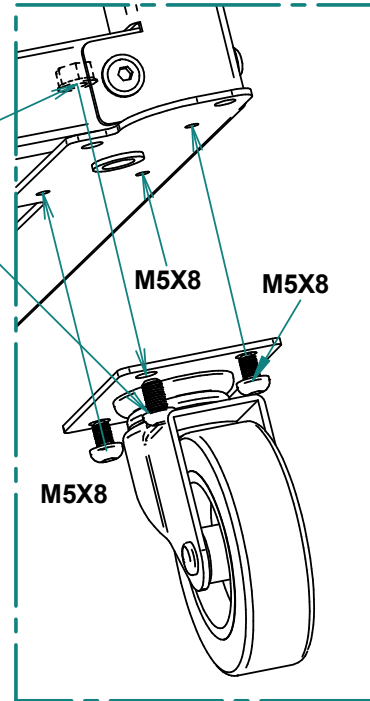

EE Kokkupanekuks vajalikud tööriistad

10 mm silmusvõti
4 mm kuuskantvõti
TX-25 torx-võti

DE Montagewerkzeuge

Ringschlüssel 10 mm
Inbusschlüssel 4 mm
Torx-Schlüssel TX-25

DETAIL A

X2

X2

M5X8  X12