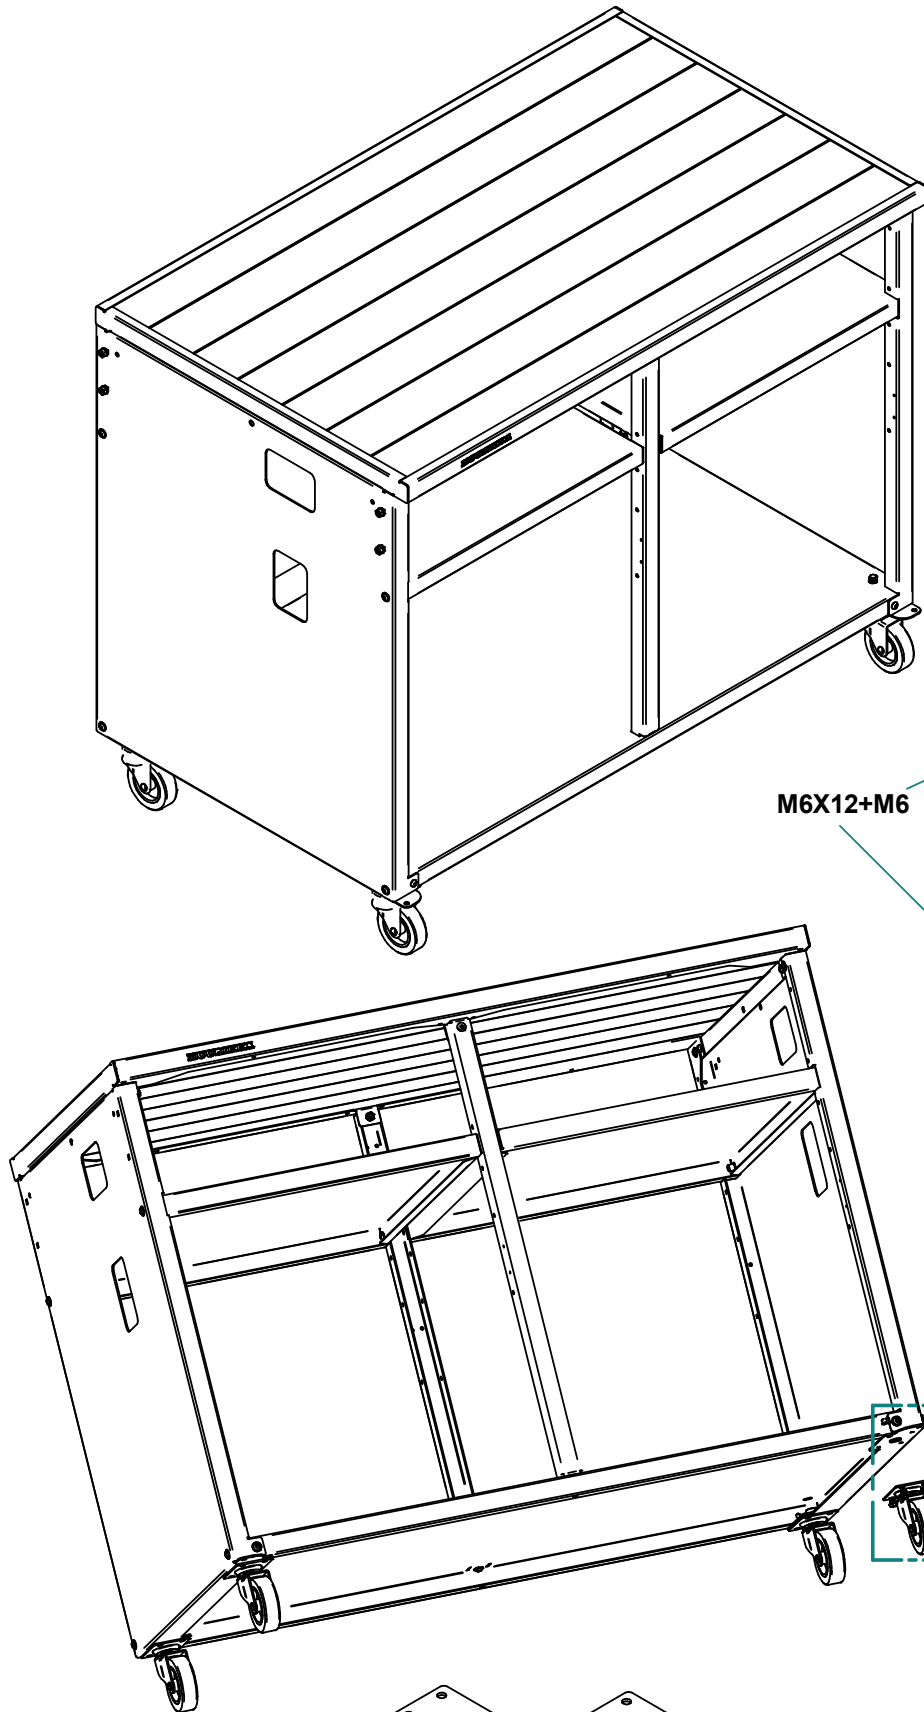

EE Kokkupanekuks vajalikud tööriistad

10 mm silmusvõti
4 mm kuuskantvõti
TX-25 torx-võti

DE Montagewerkzeuge

Ringschlüssel 10 mm
Inbusschlüssel 4 mm
Torx-Schlüssel TX-25

DETAIL A

X2

X2

M5X8  X12