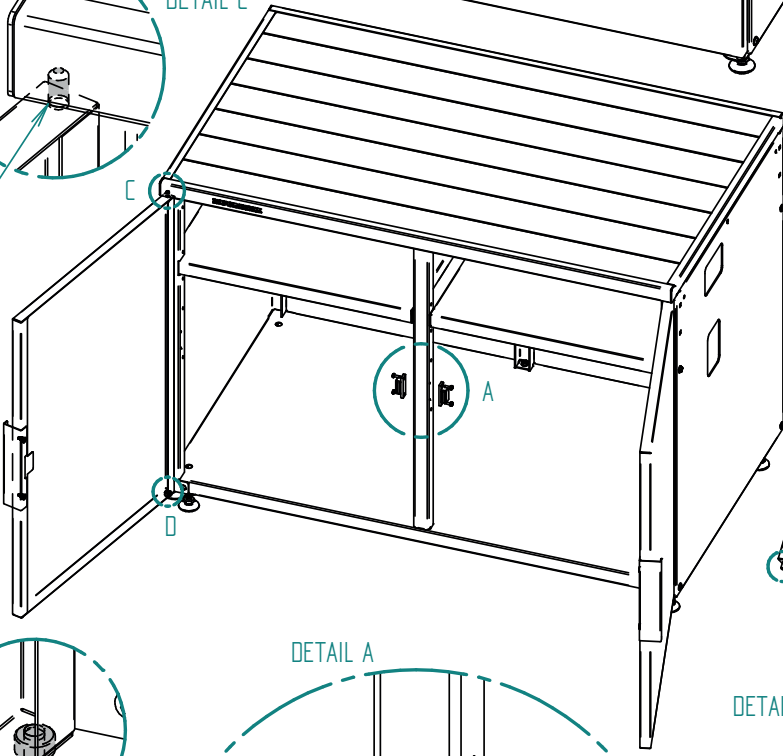

NO Verktøy for montering
TX-15 torxnøkkel

DE Montagewerkzeuge
Torx-Schlüssel TX-15

DETAIL C

1
2

DETAIL B

DETAIL D

DETAIL A

EN Bushing for the pin below
FI Holkki alapuolen tappiin
SE Bussning för sprinten nedan
NO Foring for pinne under
DK Bøsning til split undermeden