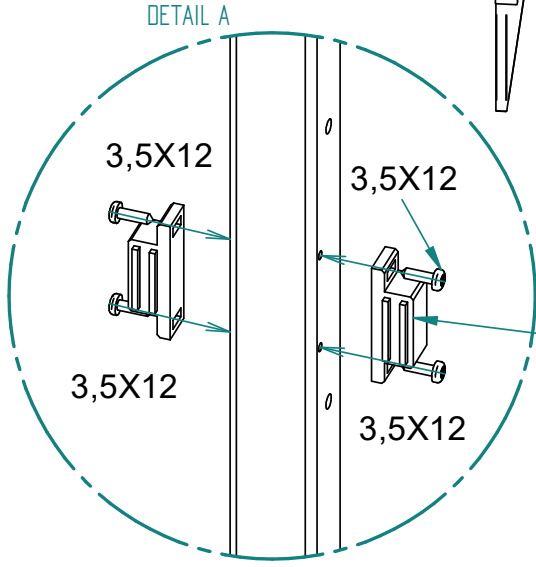

NO Verktøy for montering
TX-15 torxnøkkel

DE Montagewerkzeuge
Torx-Schlüssel TX-15

DETAIL C

1
2

DETAIL B

DETAIL D

DETAIL A

EN Bushing for the pin below
FI Holkki alapuolen tappiin
SE Bussning för sprinten nedan
NO Foring for pinne under
DK Bøsning til split undermeden

RU Втулка для нижнего штифта
EE Puks alumise tihvti jaoks
DE Buchse für Bolzen unten

Installation instructions

Asennusohje • Installationsanvisning • Monteringsanvisning • Samlevejledning • Инструкции по установке
Paigaldusjuhised • Aufbauanleitung