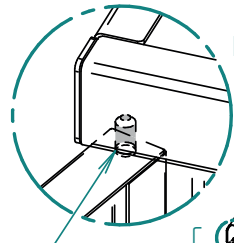

NO Verktøy for montering
TX-15 torxnøkkel

DE Montagewerkzeuge
Torx-Schlüssel TX-15

DETAIL C

1
2

DETAIL B

DETAIL D

DETAIL A

EN Bushing for the pin below
FI Holkki alapuolen tappiin
SE Bussning för sprinten nedan
NO Foring for pinne under
DK Bøsning til split undermeden