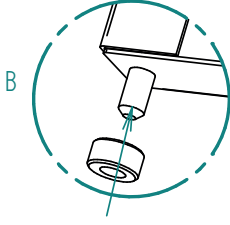

NO Verktøy for montering
TX-15 torxnøkkel

DE Montagewerkzeuge
Torx-Schlüssel TX-15

DETAIL C

1
2

DETAIL B

DETAIL D

DETAIL A

EN Bushing for the pin below
FI Holkki alapuolen tappiin
SE Bussning för sprinten nedan
NO Foring for pinne under
DK Bøsning til split undermeden

RU Втулка для нижнего штифта
EE Puks alumise tihvti jaoks
DE Buchse für Bolzen unten

Installation instructions

Asennusohje • Installationsanvisning • Monteringsanvisning • Samlevejledning • Инструкции по установке
Paigaldusjuhised • Aufbauanleitung