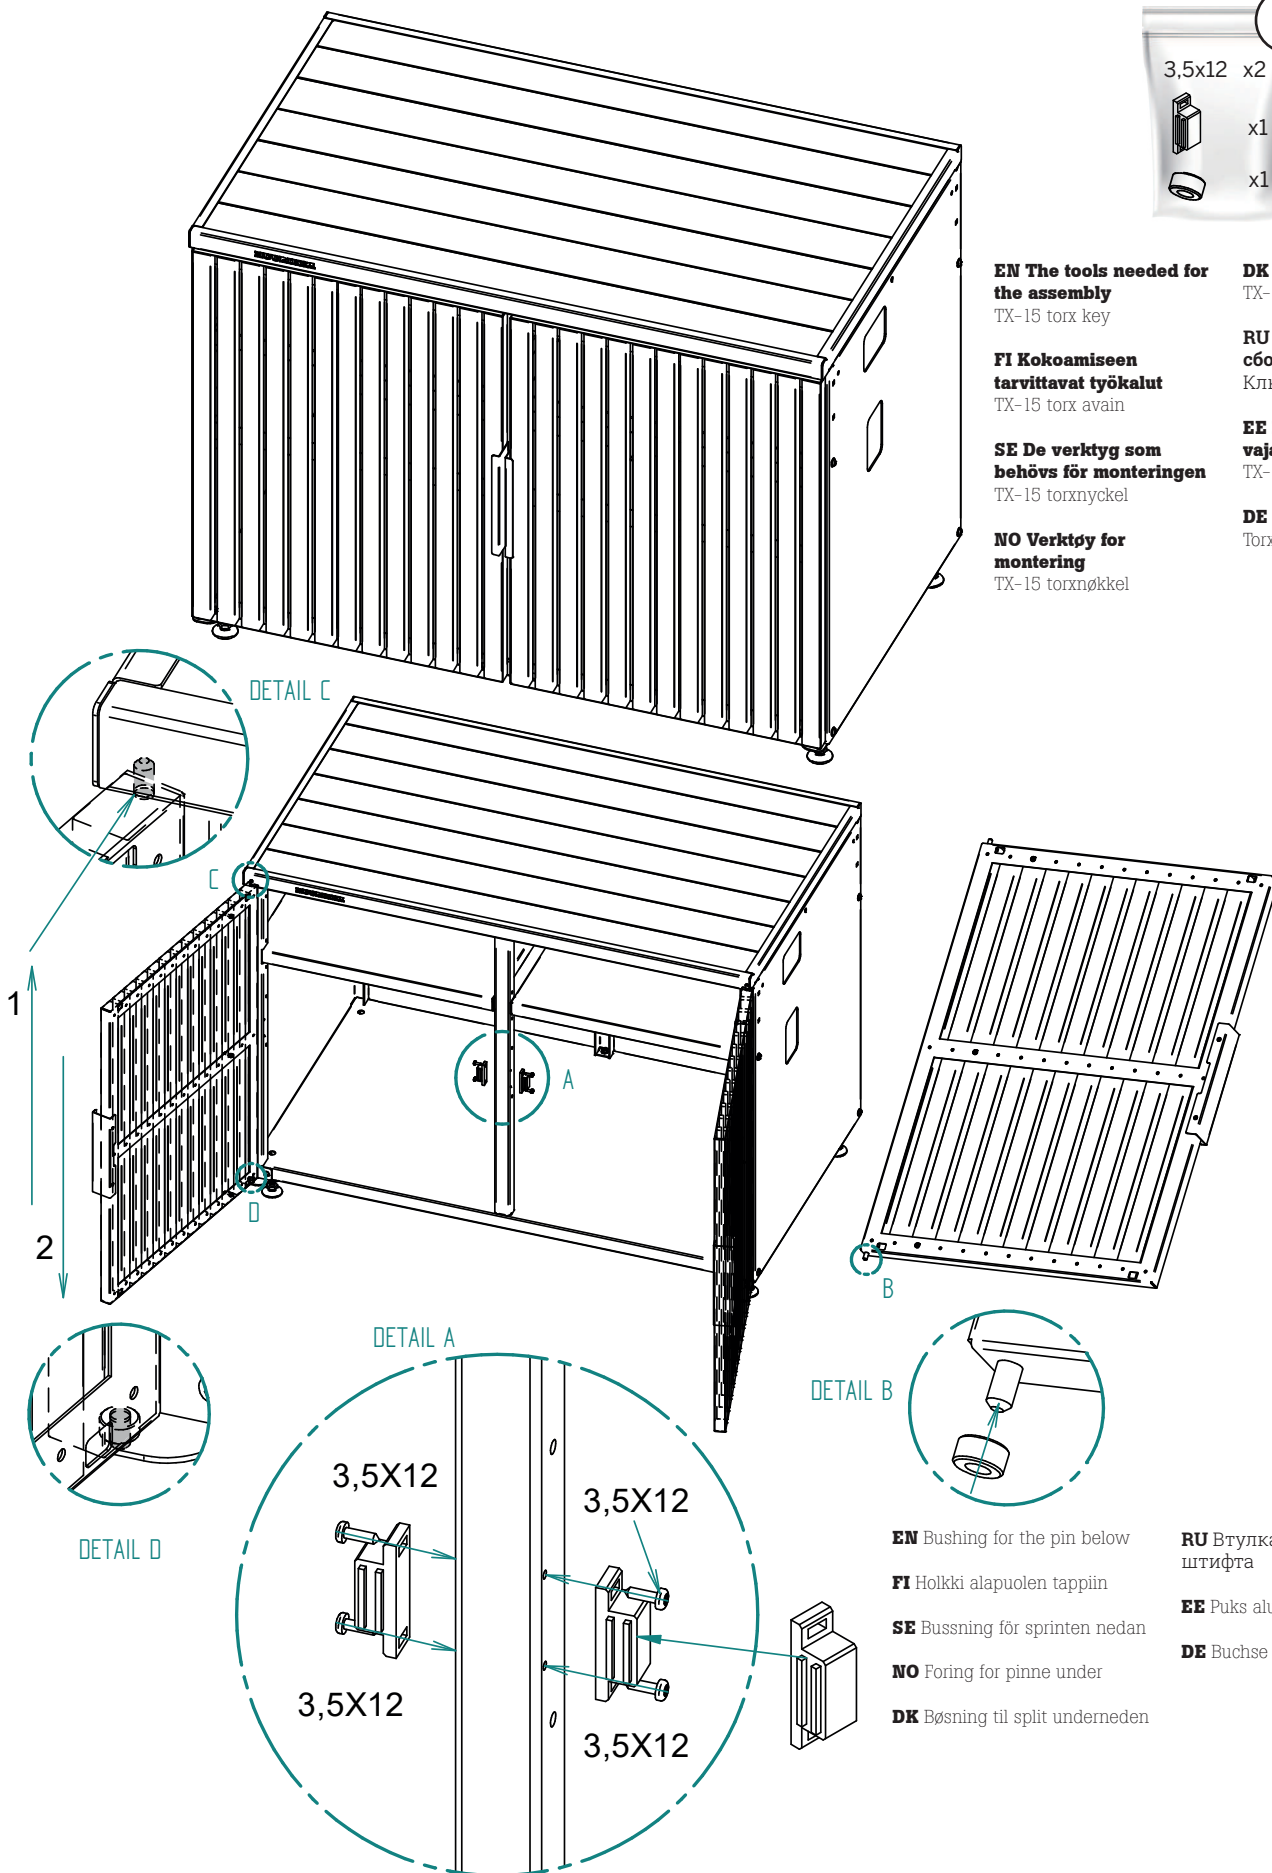

Installation instructions

Asennusohje • Installationsanvisning • Monteringsanvisning • Samlevejledning • Инструкции по установке
Paigaldusjuhised • Aufbauanleitung

54110320

3,5x12 x2

x1

x1

EN The tools needed for the assembly

TX-15 torx key

FI Kokoamiseen tarvittavat työkalut

TX-15 torx avain

SE De verktyg som behövs för monteringen

TX-15 torxnyckel

NO Verktøy for montering

TX-15 torxnøkkel

DK Værktøj til samling

TX-15 momentnøgle

RU Инструменты для сборки

Ключ Torx TX-15

EE Kokkupanekuks vajalikud tööriistad

TX-15 torx-võti

DE Montagewerkzeuge

Torx-Schlüssel TX-15

EN Bushing for the pin below

RU Втулка для нижнего штифта

FI Holkki alapuolen tappiin

EE Puks alumise tihvti jaoks

SE Bussning för sprinten nedan

DE Buchse für Bolzen unten

NO Foring for pinne under

DK Bøsning til split undermednen