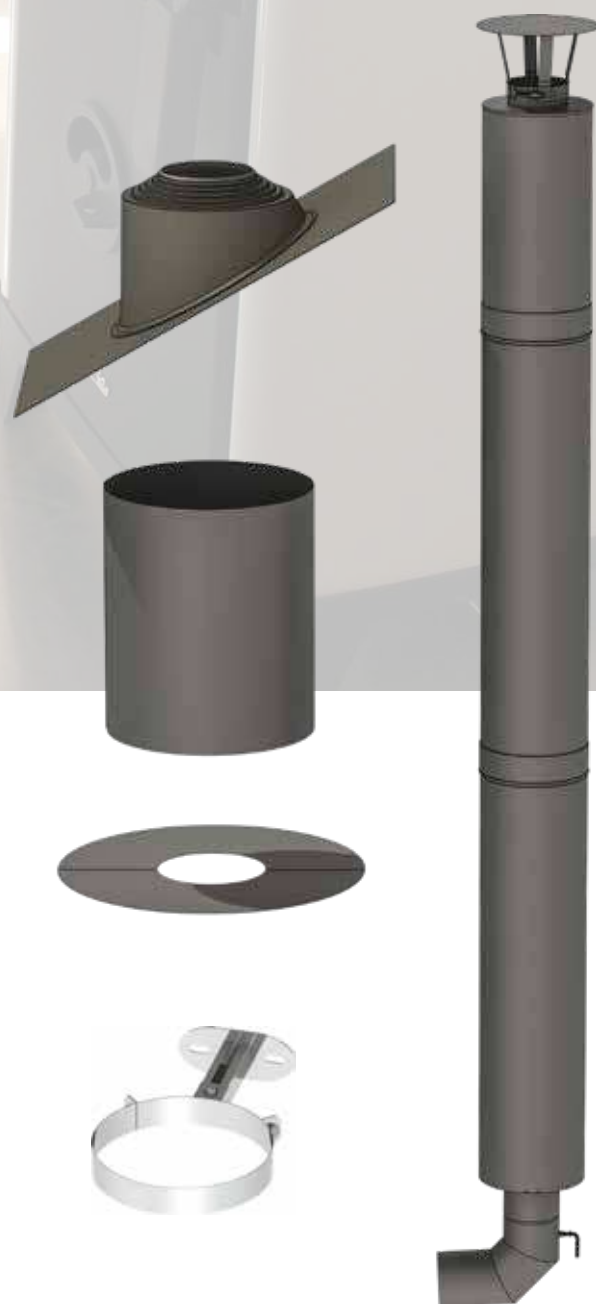

Kamiinan piippuseetti

Piippujärjestelmä sisältää:

- kokonaismitta 2,6 metriä sis. 0,2 metrin aloitusmutkan + 2,4 metrin eristetyn piipun 50 mm palovillaeristeellä
- materiaali mustaksi maalattu RST(sisäputki haponkestävää materiaalia), sisäputken halkaisija 115 mm.
- lyhyt aloitusmutka 121/115 mm
- integroitu savupelti
- sadehattu
- sisäkaton peitelevy
- seinäkiinnike, katkaistavissa 50-150 mm päähän seinästä, kiinnitys koko piipun matkalta (suositus kamiinan takaa)
- yläpohjan lisäeriste max 400 mm eristepaksuudelle
- vesikaton kuminen sadekaulus 5-30 asteen kattokaltevuuksille

Tuotteella on korroosiotakuu 25 vuotta.
Takuu ei koske kuumuuden aiheuttamia värimuutoksia, jotka ovat teräkselle ominaisia.

KORPI- JA HOHTO- KAMIINAPIIPPU

Tuotekoodi	40900200	Pisla-koodi/ip m-erä	
Materiaali	teräs	Ean-viivakoodi	
Väri	musta	Ean-koodinro	
Sisältö	setti		

KORPI- JA HOHTO- KAMIINAPIIPPU 25 LITRAN SÄILIÖLLÄ

Tuotekoodi	40900220	Pisla-koodi/ip m-erä	
Materiaali	teräs	Ean-viivakoodi	
Väri	musta	Ean-koodinro	
Sisältö	setti		

Lisävarusteet / Varaosat

SISÄKATON PYÖREÄ PEITELEVY

Vesisäiliö, jota muotonsa vuoksi voi lämmitellä myös tyhjänä, eikä tarvitse tyhjentää talveksi.

PYÖREÄ VESISÄILIÖ

Tuotekoodi 40900300
Materiaali teräs
Väri musta
Mitat 25 l

Pisla-koodi/ip m-erä
Ean-viivakoodi
Ean-koodinro