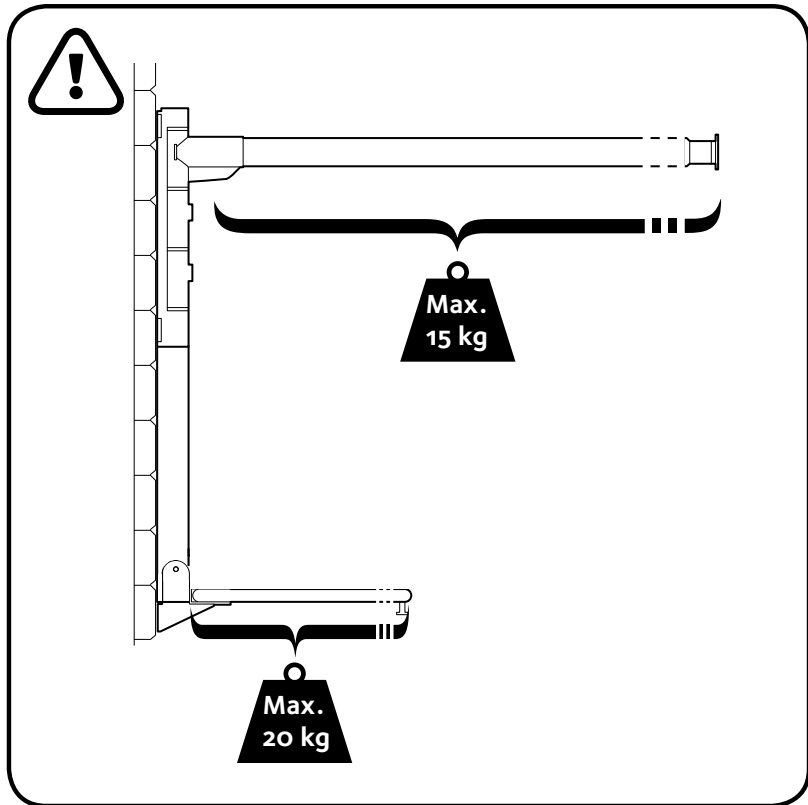

DUSTER[®] XL

DESIGN
FROM
FINLAND

3

4

DUSTER®

PISLA OY

**Teollisuustie 6-8, 44500 Viitasaari, FINLAND
+358 10 843 210 | www.pisla.fi**