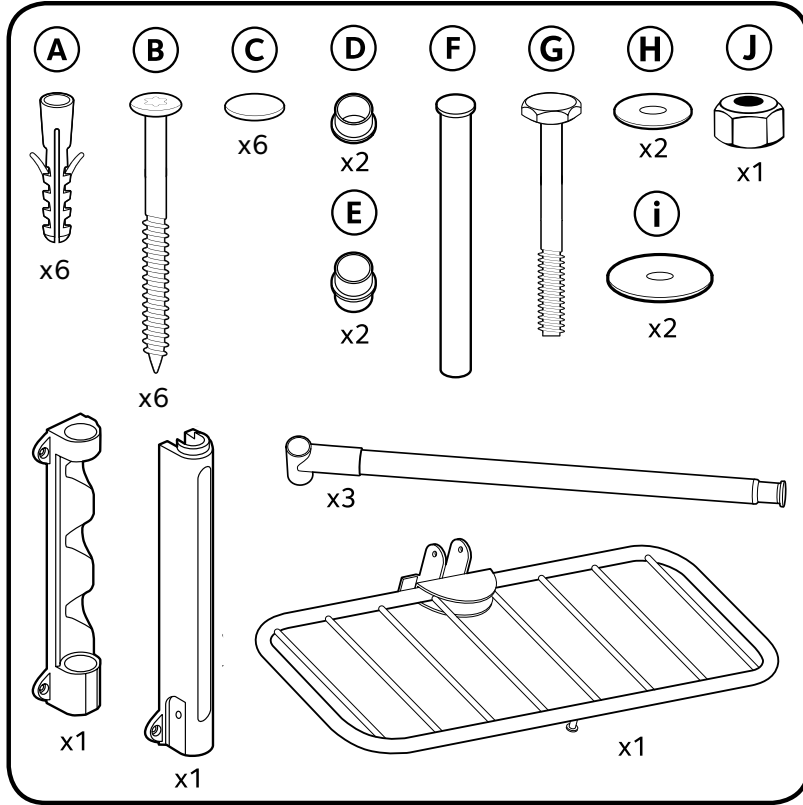

DUSTER[®] XL

DESIGN
FROM
FINLAND

3

4

DUSTER®

PISLA OY

**Teollisuustie 6-8, 44500 Viitasaari, FINLAND
+358 10 843 210 | www.pisla.fi**