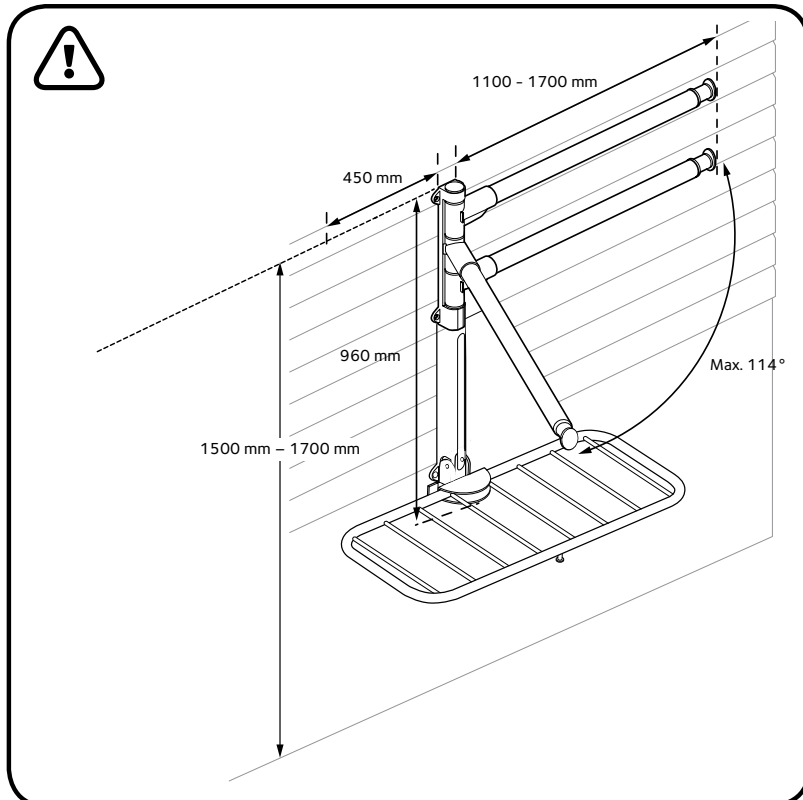

DUSTER[®] XL

DESIGN
FROM
FINLAND

3

4

DUSTER®

PISLA OY

**Teollisuustie 6-8, 44500 Viitasaari, FINLAND
+358 10 843 210 | www.pisla.fi**