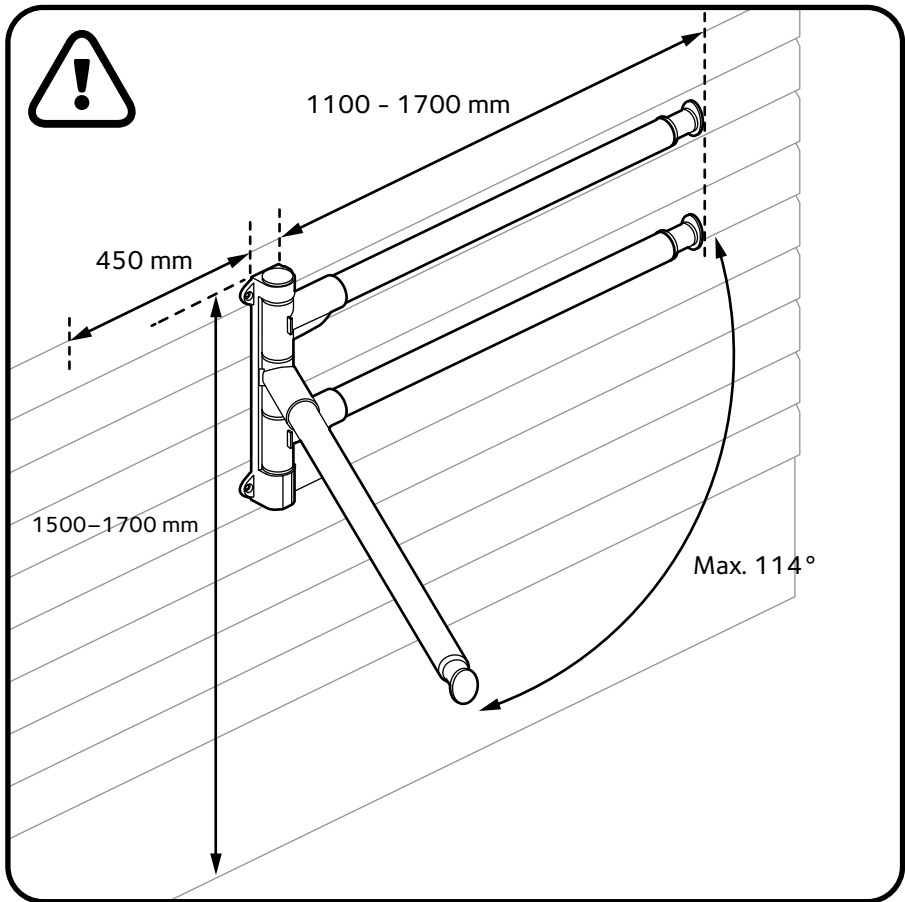

DUSTER[®] L

3

4

DUSTER®

PISLA OY
Teollisuustie 6-8, 44500 Viitasaari, FINLAND
+358 10 843 210 | www.pisla.fi