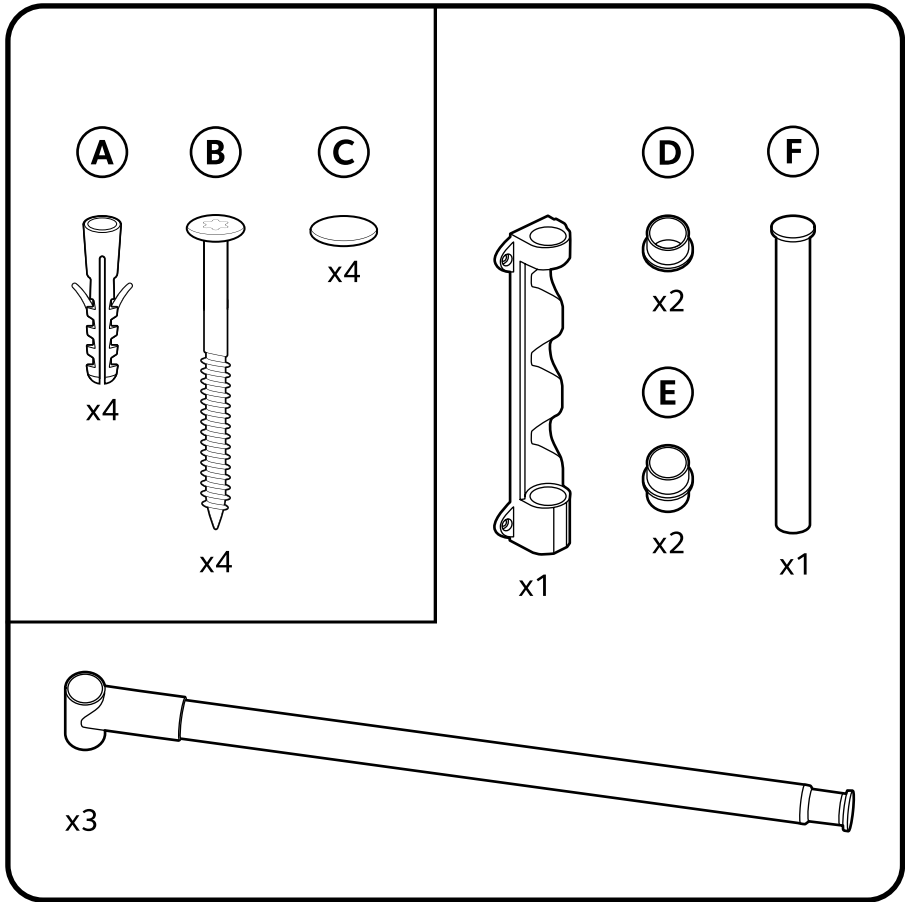

DUSTER[®] L

3

4

DUSTER®

PISLA OY
Teollisuustie 6-8, 44500 Viitasaari, FINLAND
+358 10 843 210 | www.pisla.fi